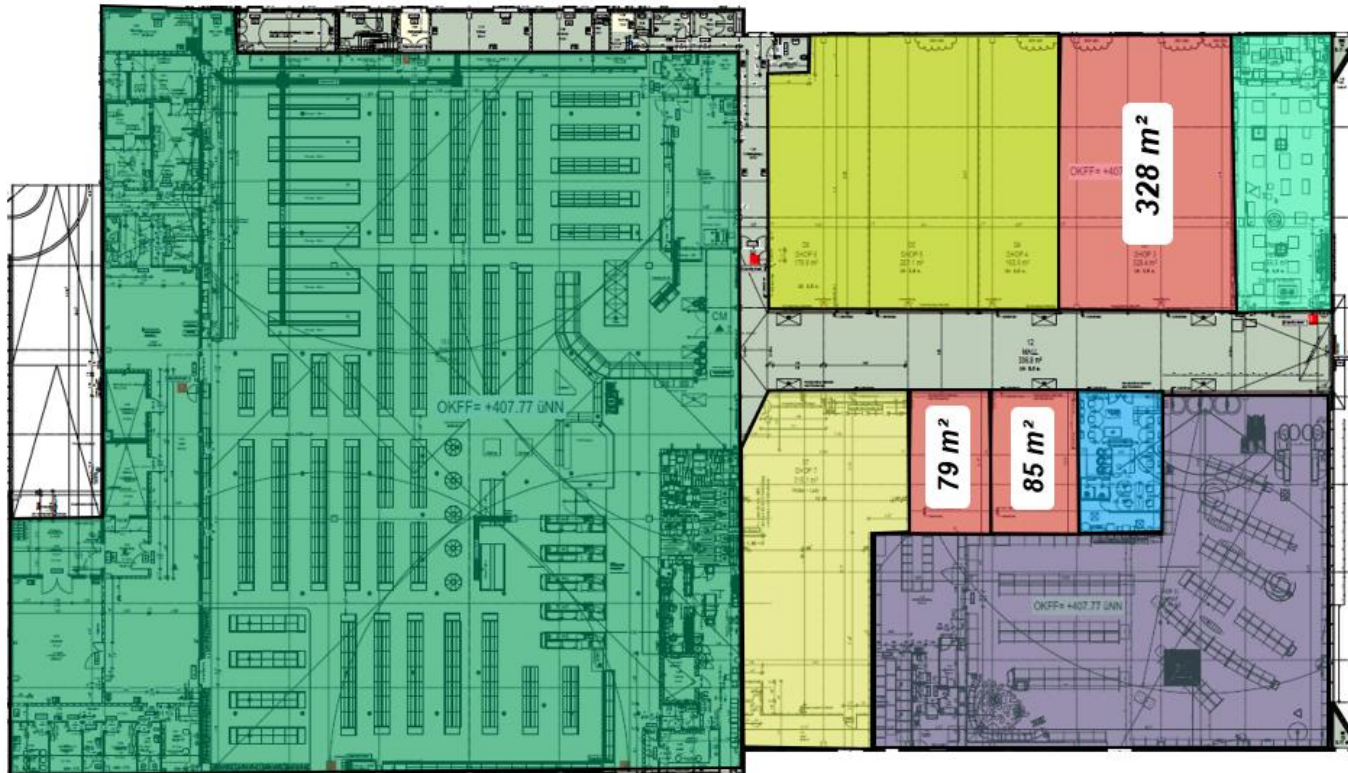

Mei' Center Altötting

Burghauser Str. 72, 84503 Altötting

Anmietbare Flächen

Mei' Center - Burghauser Str. 72, 84503 Altötting

Verfügbare Flächen

Abbildung 1: Verfügbare Flächen im Mei' Center

Keyfacts

- Baujahr: 2013
- Ausbaustandard nach Absprache
- Provisionsfreie Anmietung
- Energieausweis liegt vor
- Ausreichend Stellplätze vorhanden
- Lagerflächen vorhanden

Lageplan

Mei' Center - Burghauser Str. 72, 84503 Altötting

Abbildung 2: Lageplan des Mei' Centers

Impressionen

Mei' Center - Burghauser Str. 72, 84503 Altötting

Impressionen

Mei' Center - Burghauser Str. 72, 84503 Altötting