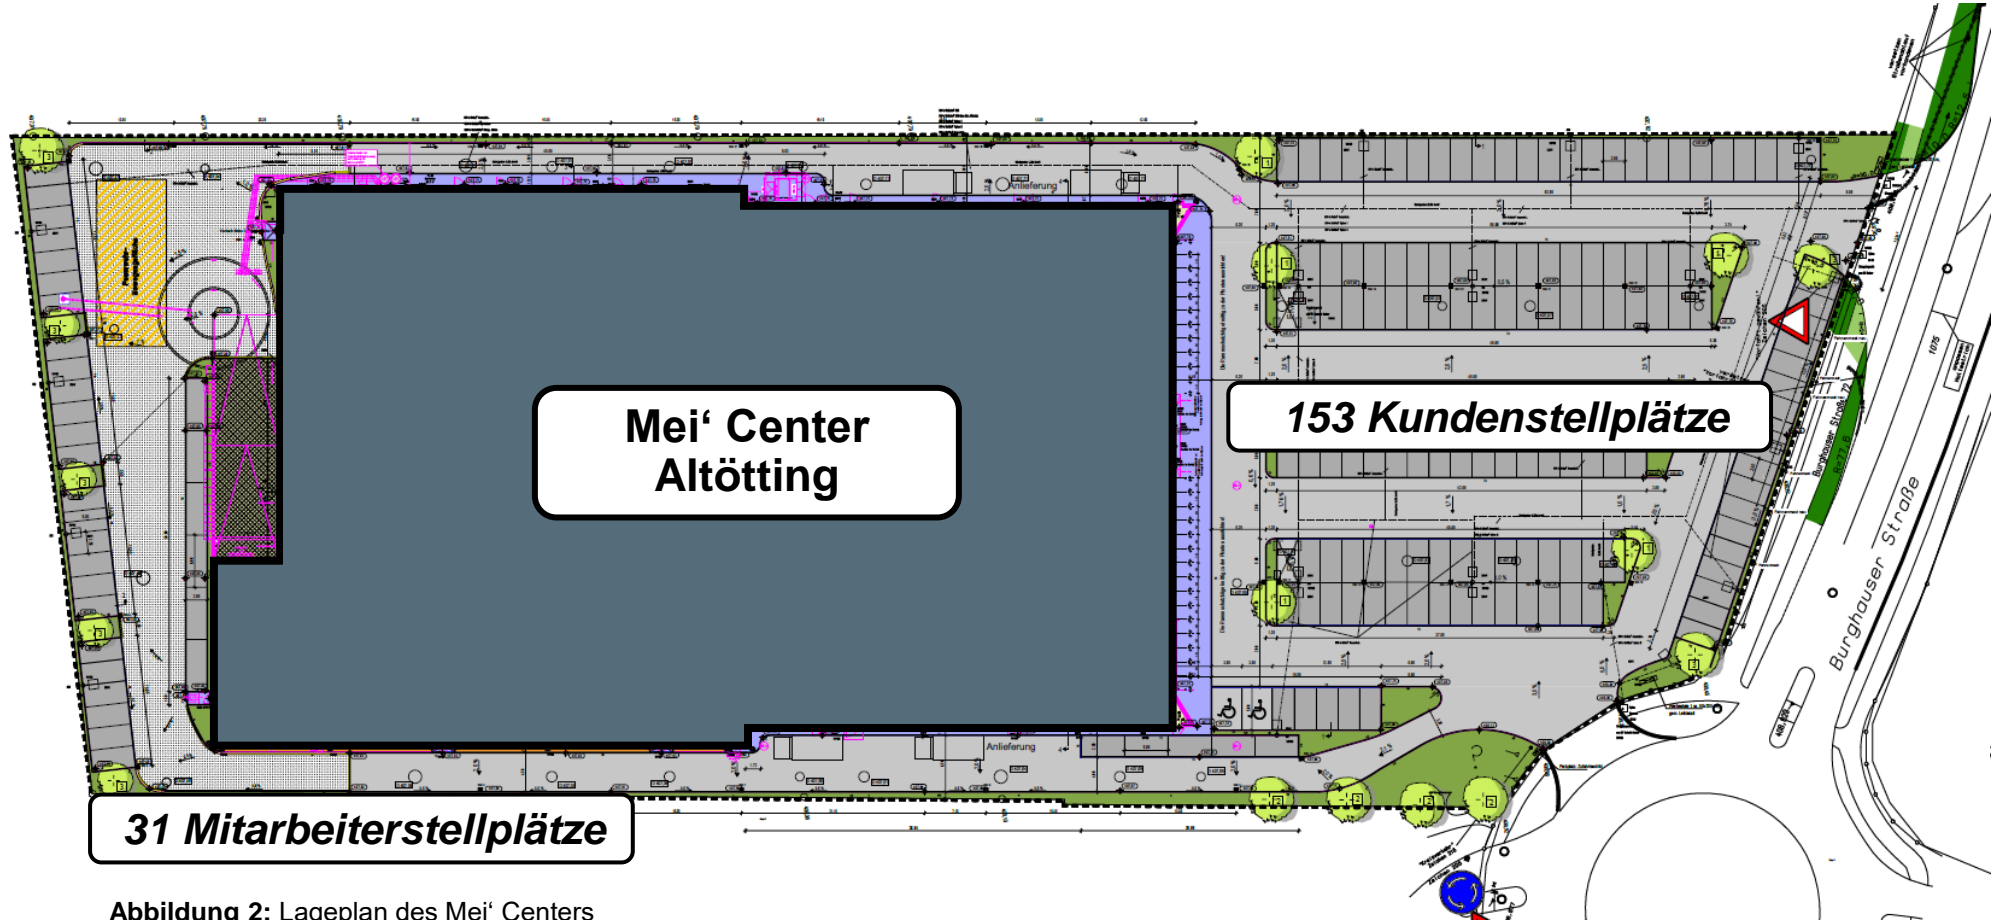

Lageplan

Mei' Center - Burghauser Str. 72, 84503 Altötting

Abbildung 2: Lageplan des Mei' Centers

Impressionen

Mei' Center - Burghauser Str. 72, 84503 Altötting

Impressionen

Mei' Center - Burghauser Str. 72, 84503 Altötting