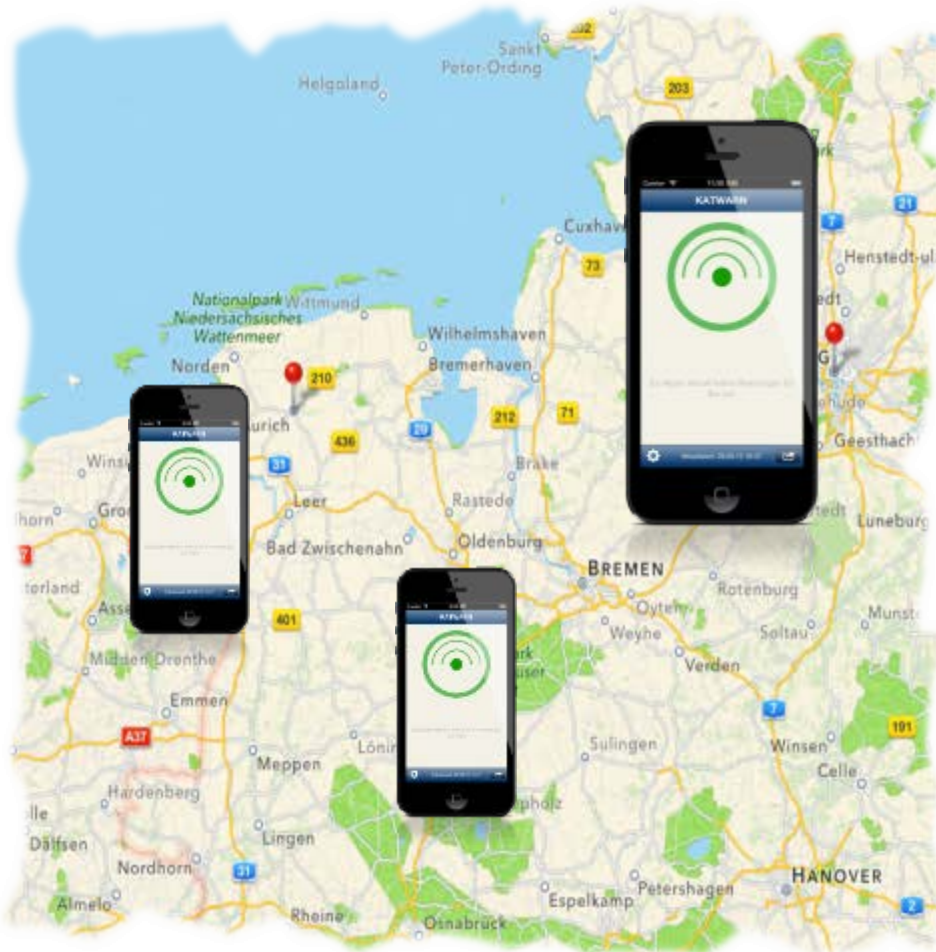

NUTZEN FÜR BÜRGERINNEN UND BÜRGER

Smartphone-App

“SCHUTZENGELE”

Wo immer Sie sich gerade in KATWARN-bewarnten Gebieten aufhalten...

Weitere Orte wählen

...sowie an zwei frei wählbaren Postleitzahlen innerhalb der “KATWARN-Gebiete”.