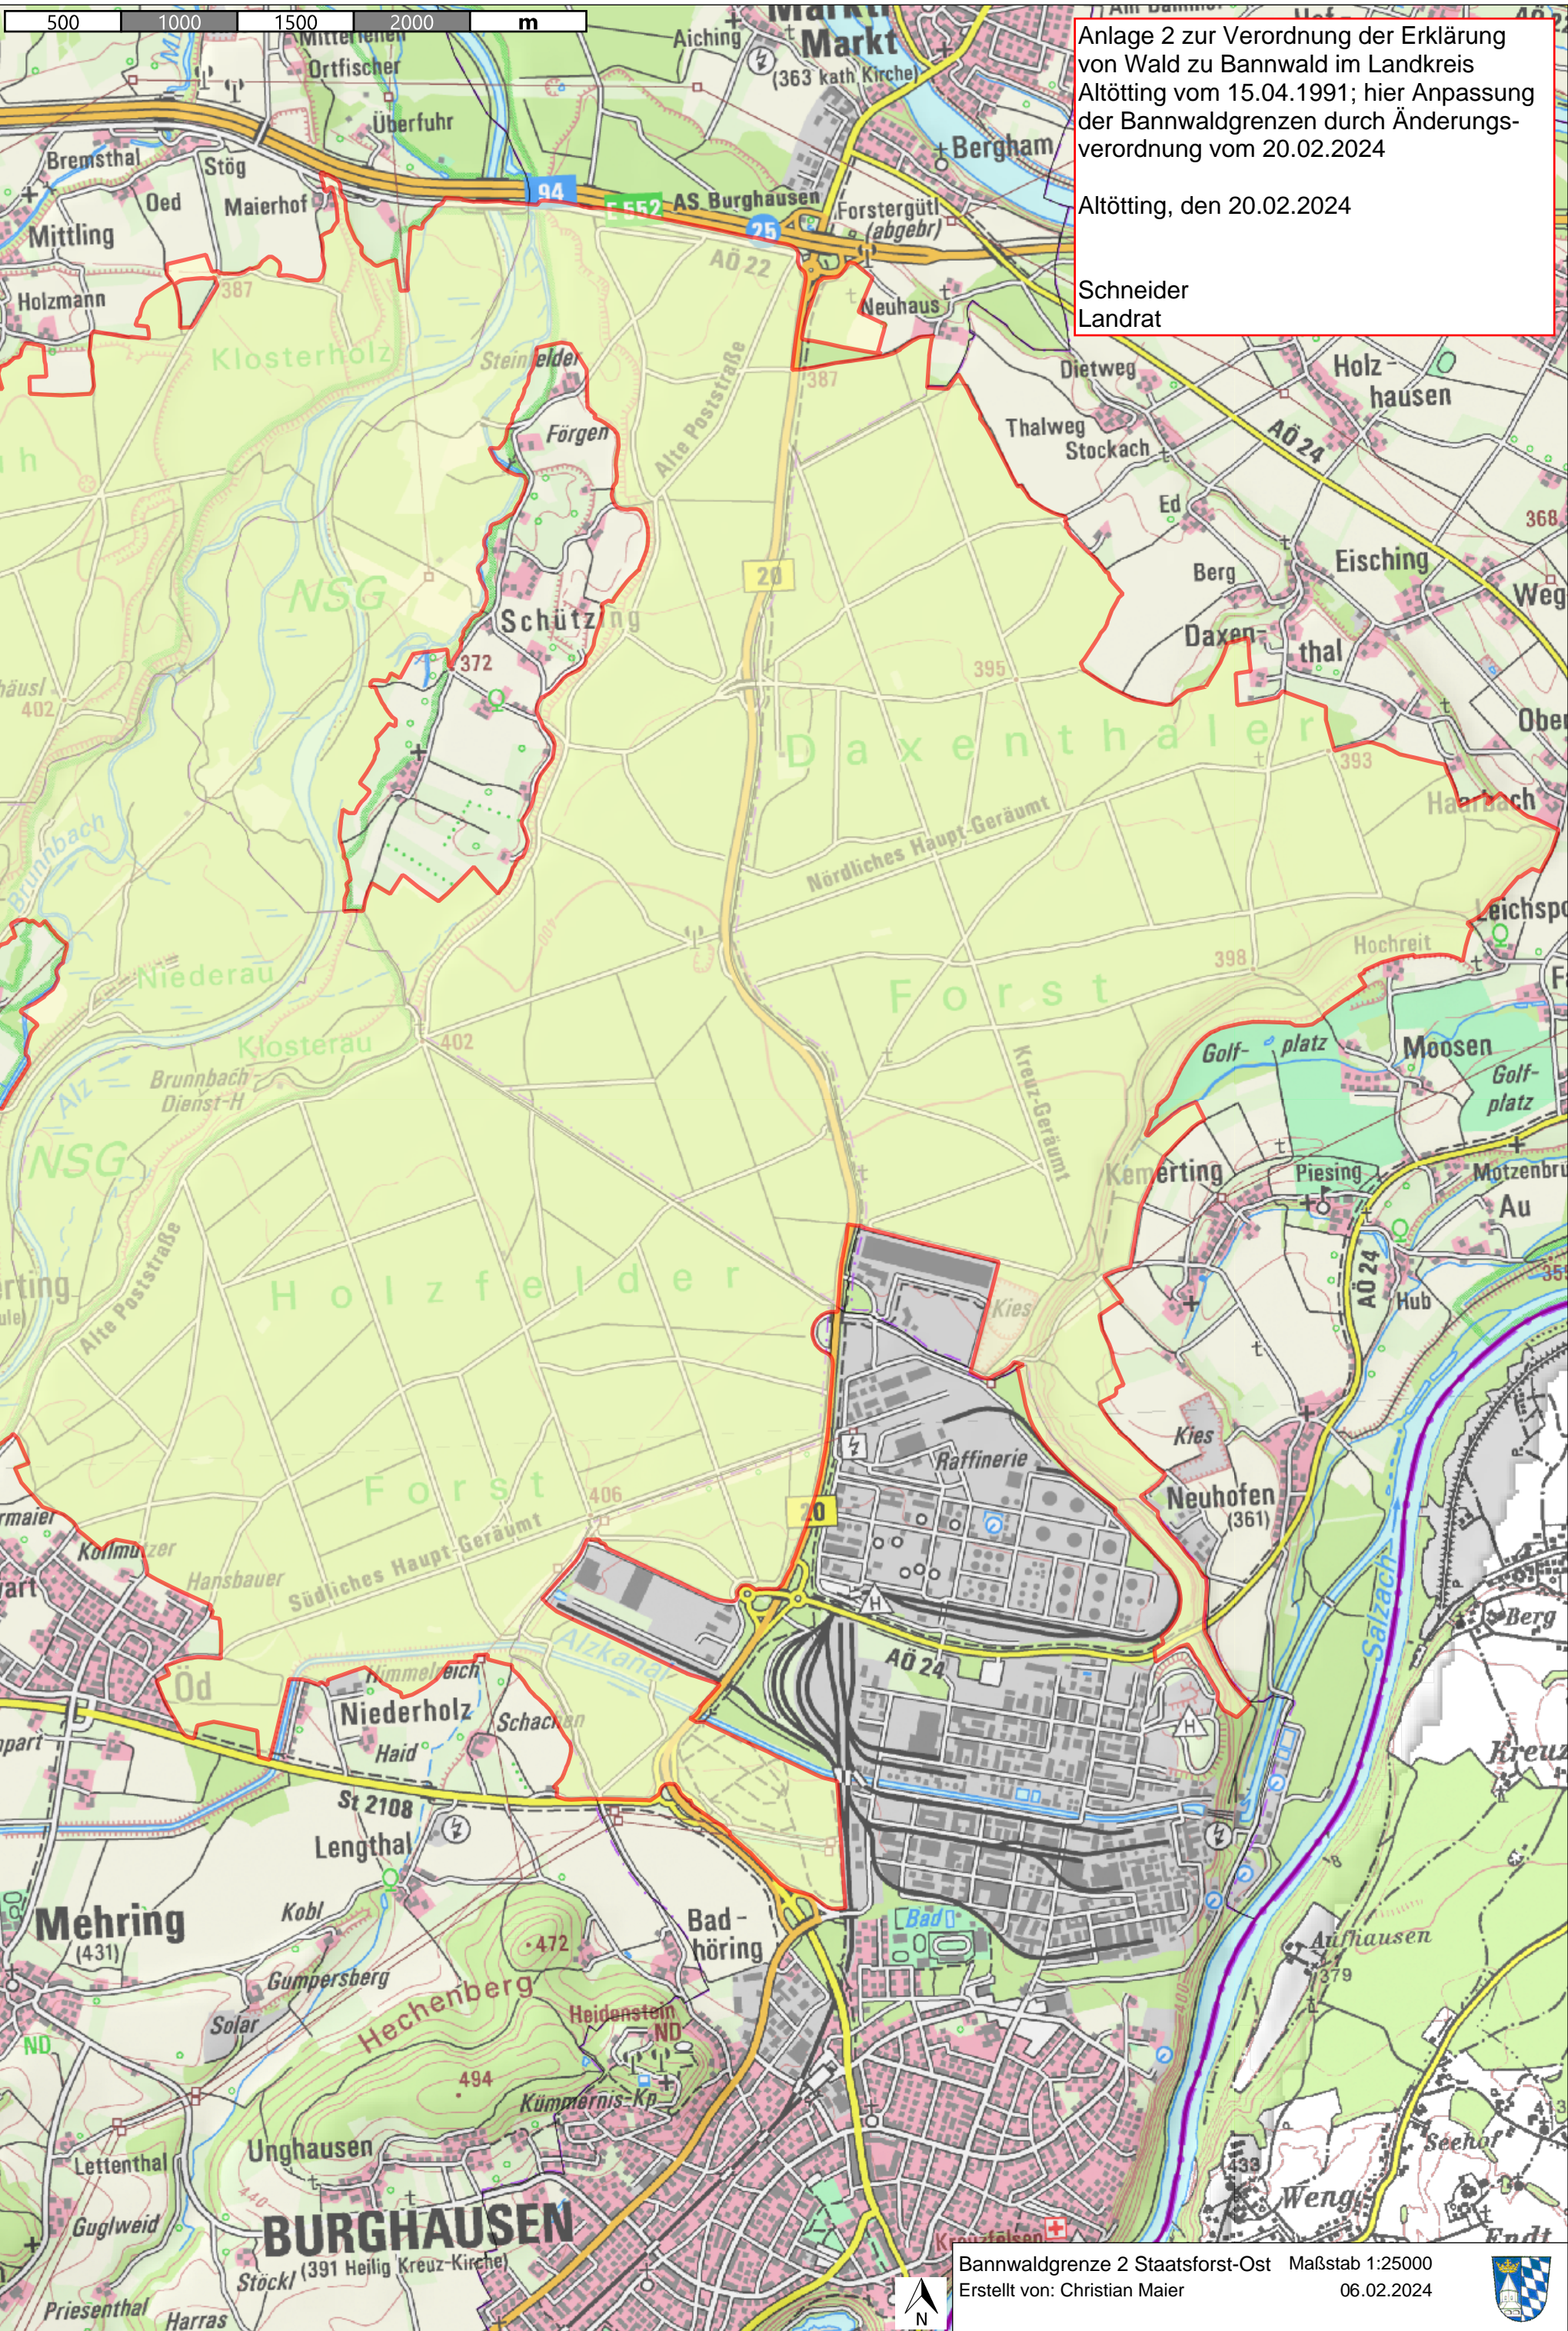

500 1000 1500 2000 m

Anlage 2 zur Verordnung der Erklärung von Wald zu Bannwald im Landkreis Altötting vom 15.04.1991; hier Anpassung der Bannwaldgrenzen durch Änderungsverordnung vom 20.02.2024

Altötting, den 20.02.2024

Schneider Landrat

Bannwaldgrenze 2 Staatsforst-Ost Maßstab 1:25000
Erstellt von: Christian Maier 06.02.2024