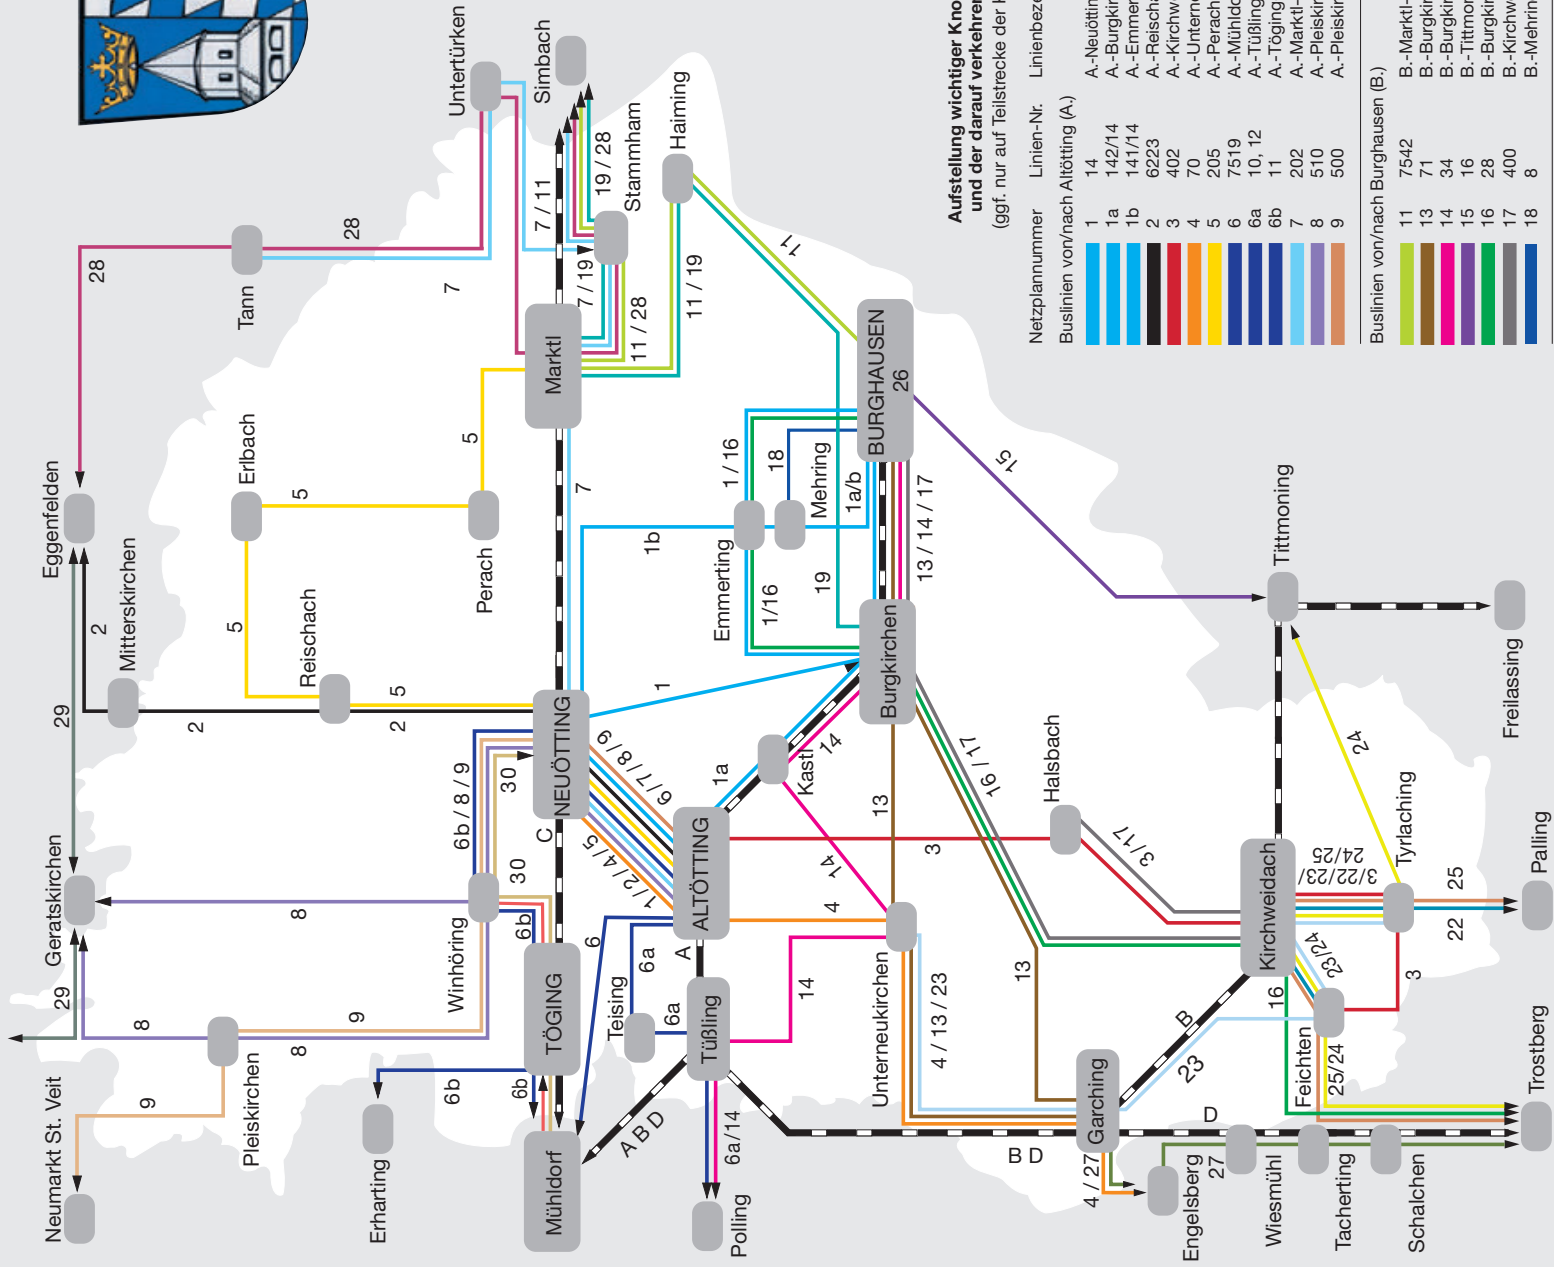

Landkreis Altötting

Linien des öffentlichen Personennahverkehrs

Aufstellung wichtiger Knotenpunktverbindungen und der darauf verkehrenden Busverbindungen
(ggf. nur auf Teilstrecke der Knotenpunktverbindung)

Netzplannummer	Linien-Nr.	Linienbezeichnung
1	14	A.-Neuötting-Burgk.-Emmerting-Burgh.
1a	142/14	A.-Burgkirchen-Burghausen
1b	141/14	A.-Emmerting-Burghausen
2	6223	A.-Reischach-Eggenfelden
3	402	A.-Kirchweidach-Feichten
4	70	A.-Unterneukirchen-Garching
5	205	A.-Perach-Markt
6	7519	A.-Mühldorf
6a	10, 12	A.-Tüßling-Mühldorf
6b	11	A.-Töging-Mühldorf
7	202	A.-Markt-Untertürken
8	510	A.-Pleiskirchen-Geratskirchen
9	500	A.-Pleiskirchen-Neumarkt/St. Veit

Buslinien von/nach Burghausen (B.)	Buslinien von/nach Burghausen a. d. Alz (Bk.)
11	19
13	207/7542
14	Bk.-Haiming-Simbach
15	Buslinien von/nach Kirchweidach (Kw.)
16	22
17	23
18	24
8	25

Ortsverkehre	Sonstige Buslinien
26	27
1, 2, 4, 5,	28
15, 142-1	29
	30

Bahnhaltstation	Bahnhaltstation
A	Mühldorf-Altötting-Burghausen
B	Mühldorf-Garching-Freilassing
C	Mühldorf-Neuötting-Simbach
D	Mühldorf-Garching-Traunstein

Legende:	Bahnhaltstation
	A
	B
	C
	D